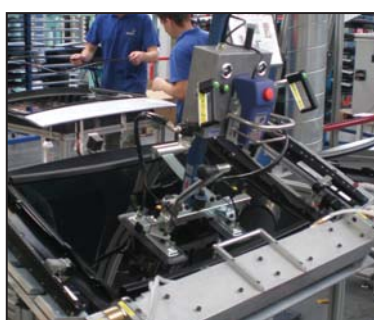

Verktyg för att lyfta biltakfönster.