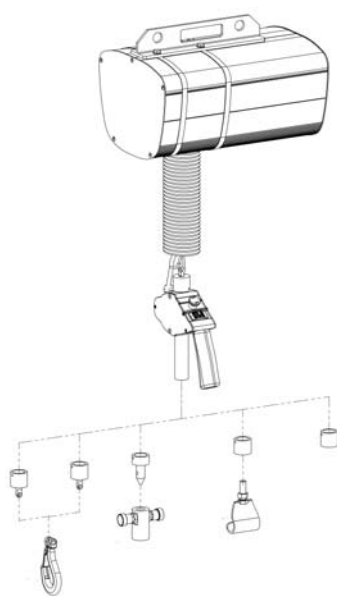

ViperHoist finns i två modeller. ViperHoist60 som lyfter upp till 60 kg lämpar sig för snabba lätta lyft. ViperHoist120 som lämpar sig för tyngre och långsammare precisionslyft klarar 120 kilo.

Designen är genomtänkt och energiförbrukningen liksom driftkostnaden är låg. Den är enkel att installera och kräver minimalt underhåll, är flexibel och anpassningsbar till olika sorters gods.

Med en och samma telfer kan du lyfta vilket gods som helst.

Svivelarna som sitter uppe och nere gör att man kan rotera lasten fritt.

Manöverpanelen finns i tre utföranden och kan separeras från telfern och placeras på verktyget. Du kan i stor utsträckning välja hur du vill lyfta godset. Montera en vinkeladapter om du vill kunna greppa från olika vinklar, ovanifrån, underifrån, sidorna, vända eller tilta.