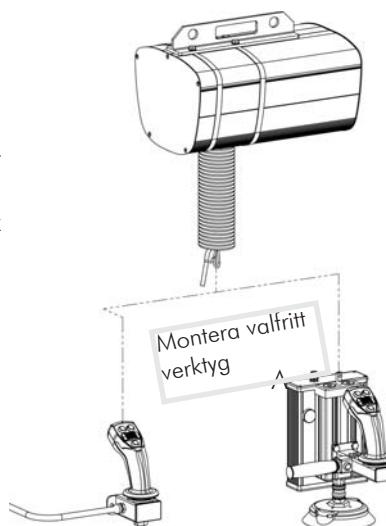

ViperHoist finns i två modeller. ViperHoist60 som lyfter upp till 60 kg lämpar sig för snabba lätta lyft. ViperHoist120 som lämpar sig för tyngre och långsammare precisionslyft klarar 120 kilo.

Designen är genomtänkt och energiförbrukningen liksom driftkostnaden är låg. Den är enkel att installera och kräver minimalt underhåll, är flexibel och anpassningsbar till olika sorters gods.

Med flexibel menas att ViperHoist kan kombineras med vilket kundanpassat verktyg som helst eftersom den kan utrustas med en "snabbkoppling". Denna gör det enkelt att snabbt ta loss ett verktyg och byta ut det mot ett annat, t ex krok, vakuumsug, klämverktyg eller annat val av verktyg.

Med en och samma telfer kan du lyfta vilket gods som helst.

Svivelarna som sitter uppe och nere gör att man kan rotera lasten fritt.

Manöverpanelen finns i tre utföranden och kan separeras från telfern och placeras på verktyget. Du kan i stor utsträckning välja hur du vill lyfta godset. Montera en vinkeladapter om du vill kunna greppa från olika vinklar, ovanifrån, underifrån, sidorna, vända eller tilta.

Ett utbytbar joystickhandtag kombinerat med ett speciellt vakuumverktyg (A).

Välj manöverpanel

Manöverpanelen är ergonomiskt utformad och finns i flera modeller, Enhandsfattat-, Joystick- och Dubbel och Justerbar joystick. Med ett enkelt handgrepp reglerar du den steglösa hastighetskontrollen, från mjukstart upp till högsta hastighet. Den är både lätthanterlig och bekväm.